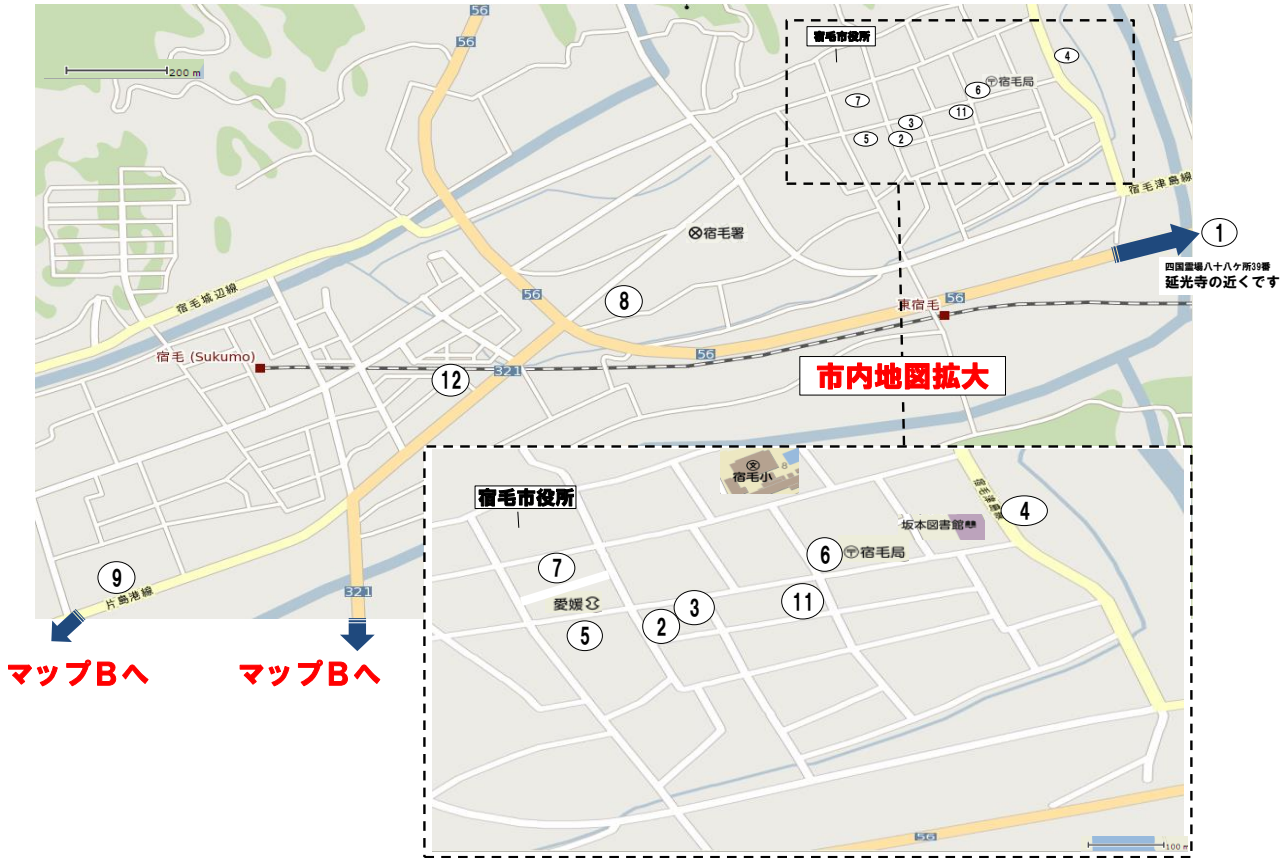

宿毛きびなご丼マップ

<マップA>

※各店舗要予約

①居酒屋 海や山や	・TEL (0880) 66-0451 ・〒788-0001 宿毛市平田町中山852-5
②八坂	・TEL (0880) 63-3849 ・〒788-0001 宿毛市中央6丁目3-20
③あき穂	・TEL (0880) 63-3023 ・〒788-0001 宿毛市中央6丁目3-5
④みよき	・TEL (0880) 63-2377 ・〒788-0001 宿毛市中央2丁目6-13
⑤三階本店	・TEL (0880) 63-2226 ・〒788-0001 宿毛市中央6丁目2-2
⑥家庭料理 おふく	・TEL (0880) 63-2712 ・〒788-0001 宿毛市中央2丁目8-14
⑦居酒屋 味よし	・TEL (0880) 63-1207 ・〒788-0001 宿毛市中央1丁目2-25
⑧秋沢ホテル	・TEL (0880) 63-2129 ・〒788-0003 宿毛市幸町6-43
⑨ホテルマツヤ	・TEL (0880) 63-1185 ・〒788-0000 宿毛市宿毛5343-10
⑩オーシャンリゾート椰子	・TEL (0880) 65-8185 ・〒788-0014 宿毛市大島17-27
⑪食事処 正喜	・TEL (0880) 63-3856 ・〒788-0001 宿毛市中央5丁目-1-14
⑫レストラン Bar 聖	・TEL (0880) 63-0520 ・〒788-0009 宿毛市駅東町4丁目1305番地

<マップB>